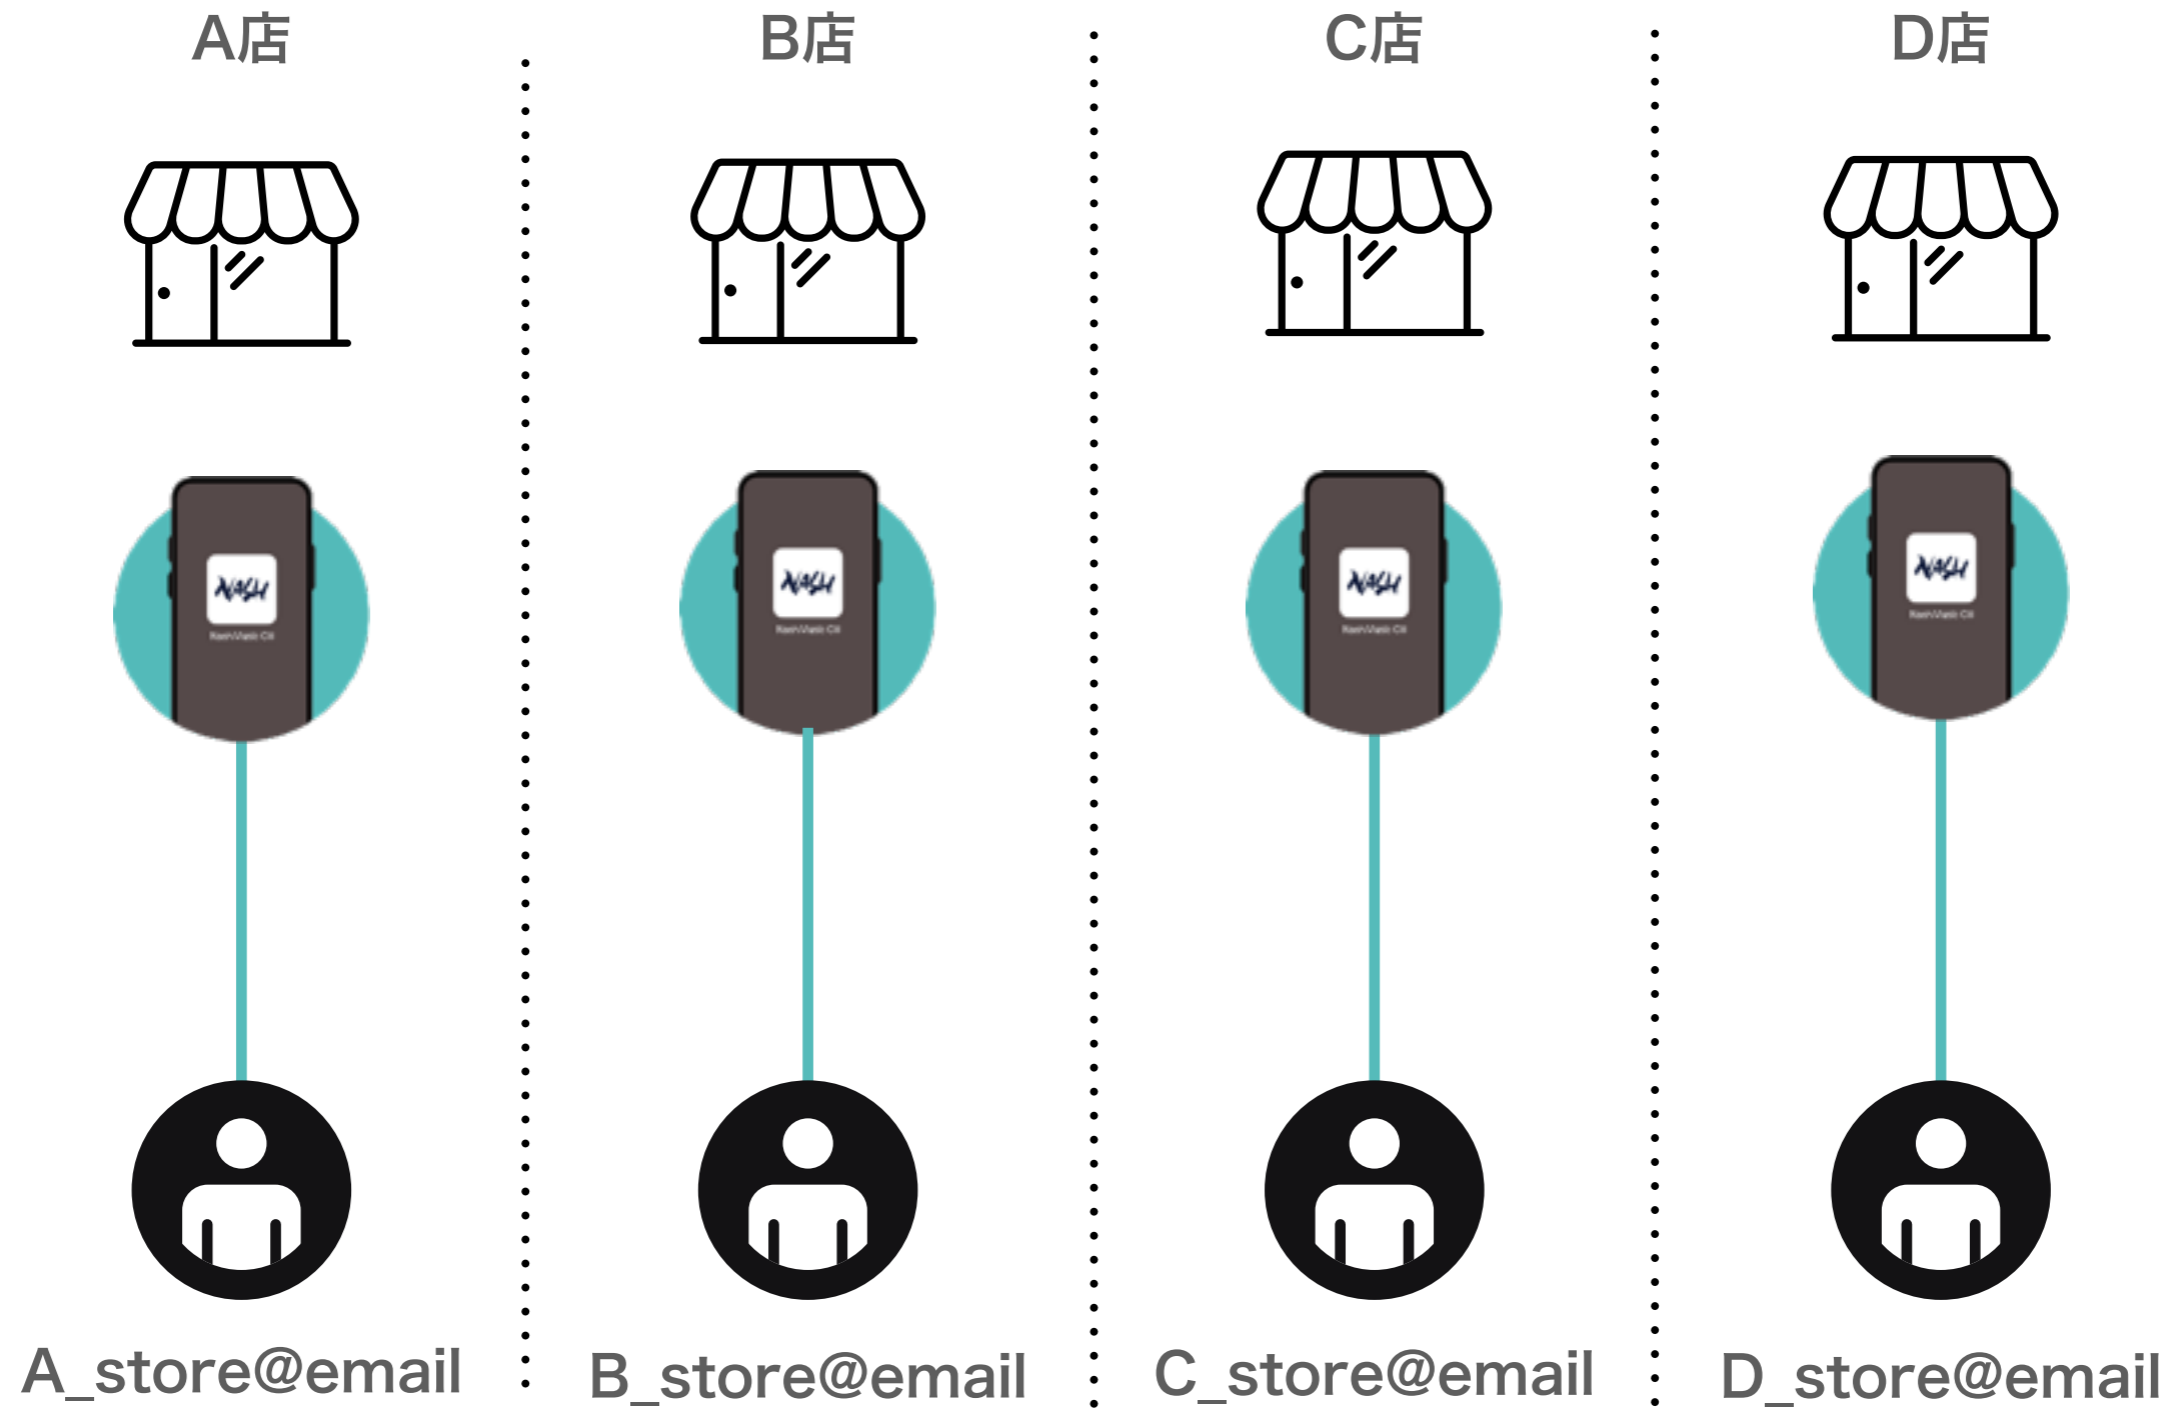

ナッシュ音楽アプリを複数店舗でご利用いただく場合

..... ご用意頂くもの

..... アプリインストールの手順

① 各店舗で使用するアカウントを取得

※5店舗であれば5アカウント必要です

- ・各店舗用のメールアドレス
- ・クレジットカード (同じカードでご利用いただけます)

② アプリをダウンロード

1店舗1ライセンスでご利用いただけます

アカウントに登録するメールアドレスは各店舗の名称など付けられると
区別が付きやすく管理が楽になるのでおすすめです！