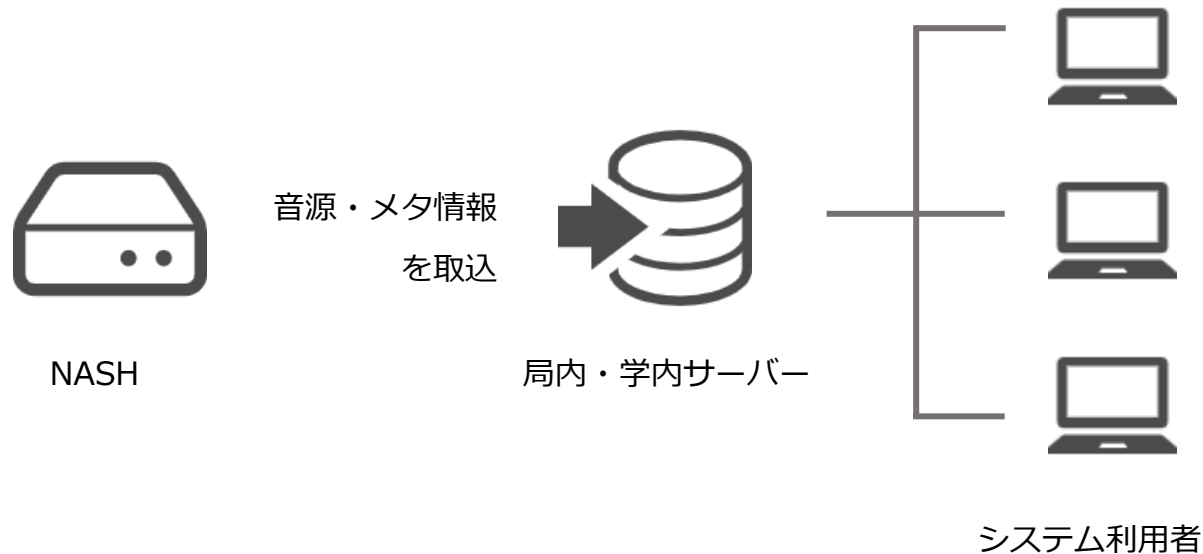

お客様システム内での運用

運用開始時にNASH音源・メタデータを、HDDからお客様サーバーに格納することで、NASHのWEBサーバーを経由せず放送局・学校内のシステムで音源をご利用いただくこともできます。自社アカウントで運用したい場合
自社システム内でアクセスログを管理したい場合、複数拠点でご利用になる場合などに最適です。

(システム構築はお客様にて必要です・メタ情報の項目についてはご相談を承ります)

主要制作拠点が市町村や都道府県を跨いで複数存在する場合は別契約が必要となる事があります。
詳細は営業担当までご相談ください。