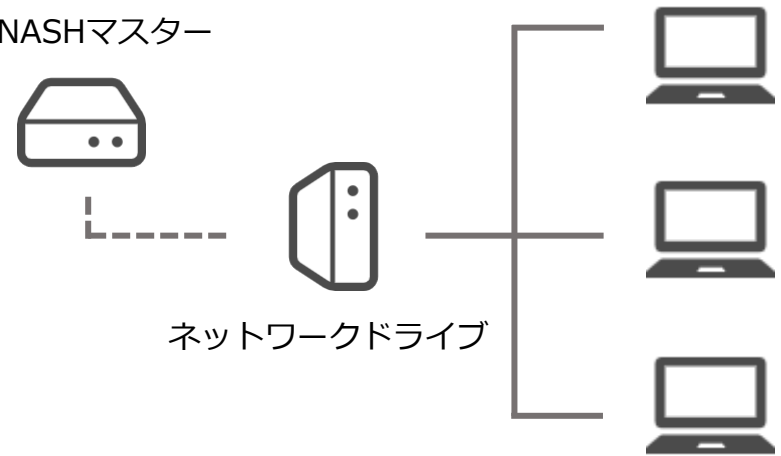

# 一般的な運用イメージ

HDDをPCに接続、または素材HDDやネットワークドライブにコピーしてご利用いただく方法です。

検索はNASHのWEBサイトで行い [HDD内検索をかける方法](#)で音源ファイルをドライブから取得する運用です。

NASHマスター

HDDを直接PCに接続いただいても構いません。  
2台目以降のHDDはお客様にてご準備ください。

NASHマスター

ネットワークドライブはお客様にて  
ご準備ください。